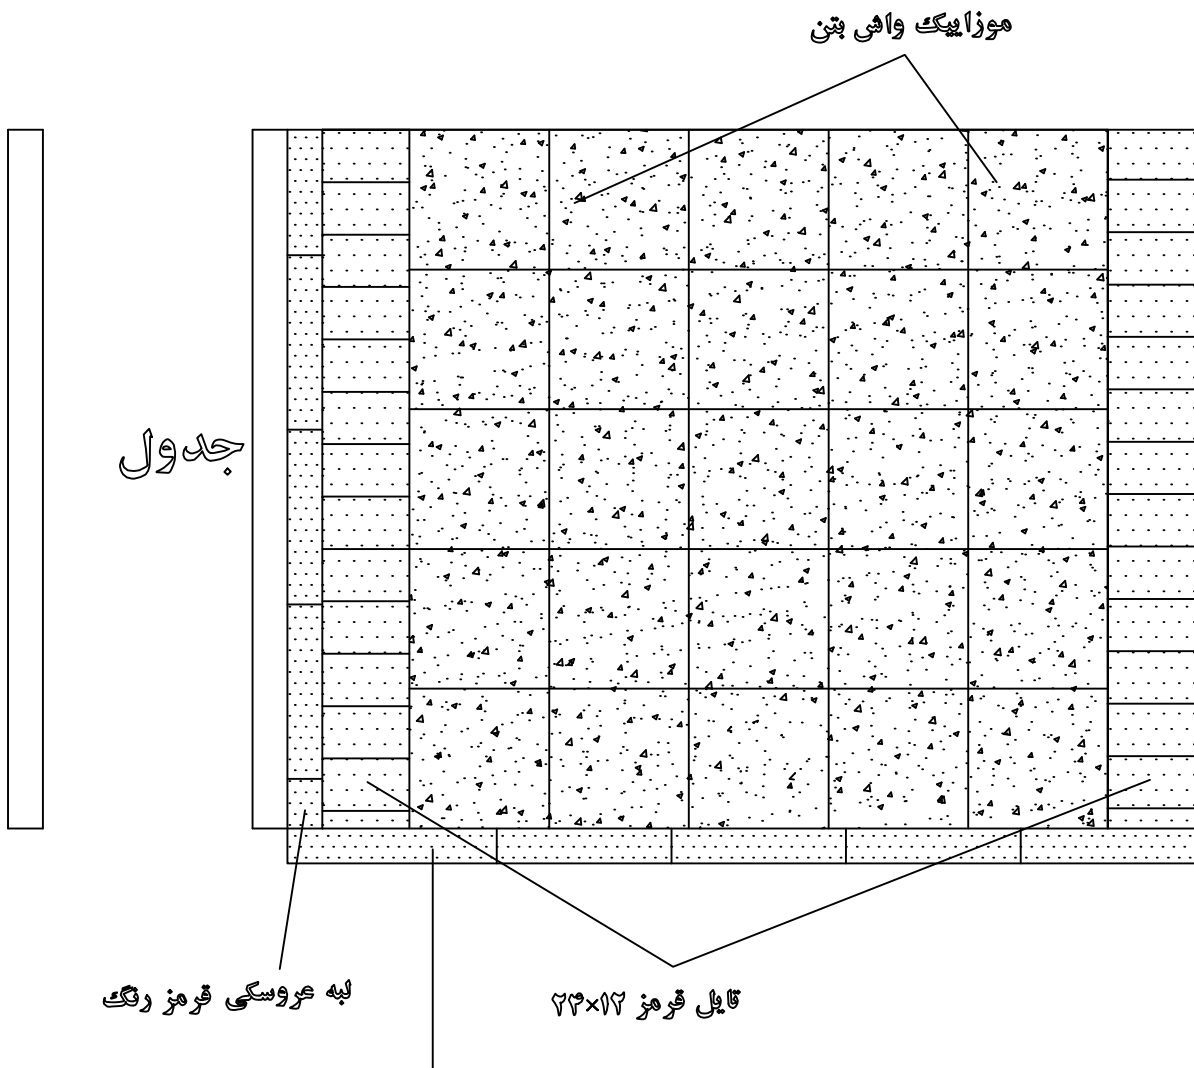

جزئیات اجرای موزاییک فرش

اتهای مسیر و تقاطع ها موزاییک فرش با لبه عروسی قرمز بسته شود.